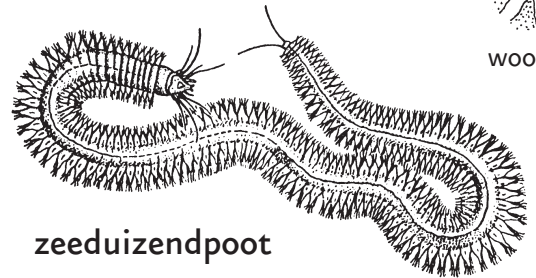

Wad

Dieren in en op het wad

vlokreeft
1,5 tot 2 cm

strandkrab

slijkgarnaal
ca 1 cm

schraapspoor
van de
slijkgarnaal

woonbuis

oppervlakte gangen

woonbuis

wadpier

zeeduizendpoot

trechtertjes en
epastahoopjes

wadpier in zijn
woonbuis

schelpkoker
worm
kop
naar
boven

rode
draadworm
kop
naar beneden

keutelhoopjes

zandkoker
worm
kop
naar
boven

zandzager