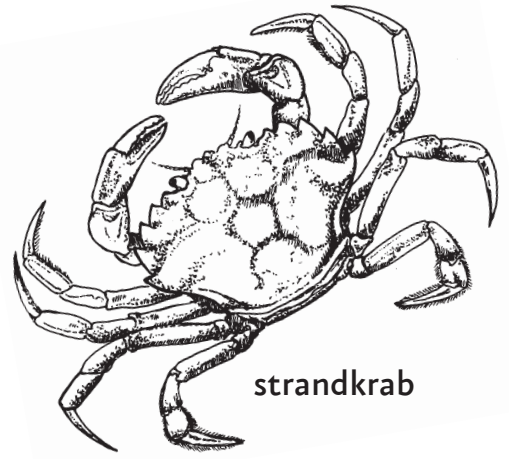

Wad

Dieren in en op het wad

vlokreeft
1,5 tot 2 cm

strandkrab

slijkgarnaal
ca 1 cm

schraapspoor
van de
slijkgarnaal

woonbuis

oppervlakte gangen

woonbuis

wadpier

zeeduizendpoot

trechtertjes en
epastahoopjes

wadpier in zijn
woonbuis

schelpkoker
worm
kop
naar
boven

rode
draadworm
kop
naar beneden

keutelhoopjes

zandkoker
worm
kop
naar
boven

zandzager