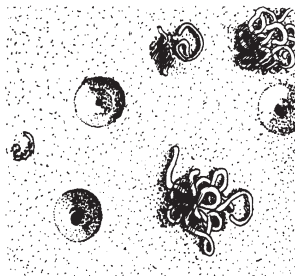

Wad

Dieren in en op het wad

vlokreeft
1,5 tot 2 cm

strandkrab

slijkgarnaal
ca 1 cm

schraapspoor
van de
slijkgarnaal

woonbuis

oppervlakte gangen

woonbuis

wadpier

zeeduizendpoot

trechtertjes en
epastahoopjes

wadpier in zijn
woonbuis

schelpkoker
worm
kop
naar
boven

rode
draadworm
kop
naar beneden

keutelhoopjes

zandkoker
worm
kop
naar
boven

zandzager